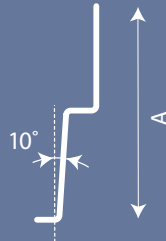

O.a. geschikt voor: Shera Rabat, Canexel Ridgewood
Profort alle modellen

**Alure
Startprofiel tbv rabat**

**Hoogte A
(mm)**

**Lengte
(m)**

45

3

O.a. geschikt voor Canexel, Profort en SmartSide

**Alure
Startprofiel tbv plank**

**Hoogte A
(mm)**

**Lengte
(m)**

65

3

O.a. geschikt voor Shera Potdeksel.

**Alure
Lekdorpel**

A (mm)

B (mm)