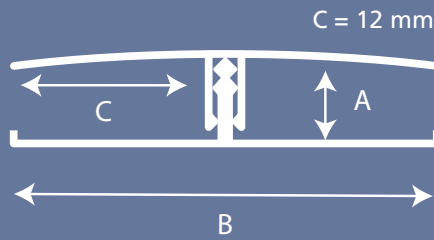

**Alure
Koppelprofiel Alu / PVC**

**Dikte A
(mm)**

**Breedte B
(mm)**

**Lengte
(m)**

10-16

40

3

Kleuren zichtzijde: zwart geanodiseerd
zilver geanodiseerd
wit RAL 9001
groen RAL 6009

O.a. geschikt voor: Shera Rabat, Canexel Ridgewood
Profort alle modellen

**Alure
Startprofiel tbv rabat**

**Hoogte A
(mm)**

**Lengte
(m)**

45

3

O.a. geschikt voor Canexel, Profort en SmartSide

**Alure
Startprofiel tbv plank**