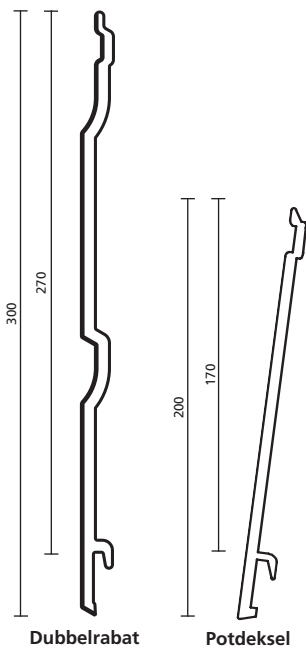

Dubbelrabat/Potdeksel Woodgrain

Dubbel Rabat 3,7 m¹ / m²
Potdeksel 5,9 m¹ / m²